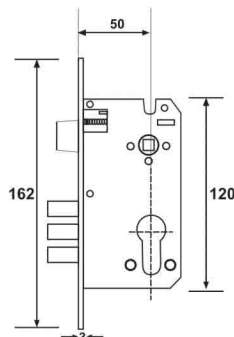

LLDL0103

Roller Catch Lock For Both Side Opening Door

1

LLLB0013

Enduro Lock Body

**3**

LLL B0201  
LLL B0211

Enduro Lock Body TRI PIN

**3**

LLL B0202  
LLL B0212

Enduro Lock Body 4 Bolt

**3**

LLL B0203  
LLL B0213

Enduro Jr. Lock Body

**3**

LLL B0301  
LLL B0311

Enduro Jr. Lock Body 2 Pin

**3**

LLL B0302  
LLL B0312

Enduro Jr. Lock Body 3 Bolt

**3**

LLL B0303  
LLL B0313

Enduro Dead lock

**3**