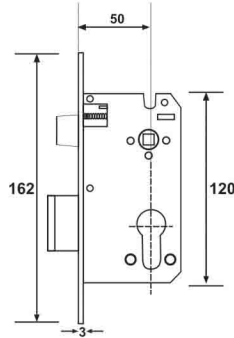

LLDL0103

Roller Catch Lock For Both Side Opening Door

1

LLLB0013

Enduro Lock Body

**3**

LLL B0201  
LLL B0211

Enduro Lock Body TRI PIN

**3**

LLL B0202  
LLL B0212

Enduro Lock Body 4 Bolt

**3**

LLL B0203  
LLL B0213

Enduro Jr. Lock Body

**3**

LLL B0301  
LLL B0311

Enduro Jr. Lock Body 2 Pin

**3**

LLL B0302  
LLL B0312

Enduro Jr. Lock Body 3 Bolt

**3**

LLL B0303  
LLL B0313

Enduro Dead lock

**3**