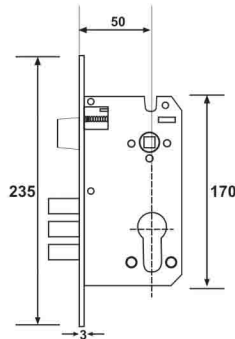

LLDL0103

Roller Catch Lock For Both Side Opening Door

1

LLLB0013

Enduro Lock Body

**3**

LLL B0201  
LLL B0211

Enduro Lock Body TRI PIN

**3**

LLL B0202  
LLL B0212

Enduro Lock Body 4 Bolt

**3**

LLL B0203  
LLL B0213

Enduro Jr. Lock Body

**3**

LLL B0301  
LLL B0311

Enduro Jr. Lock Body 2 Pin

**3**

LLL B0302  
LLL B0312

Enduro Jr. Lock Body 3 Bolt

**3**

LLL B0303  
LLL B0313

Enduro Dead lock

**3**