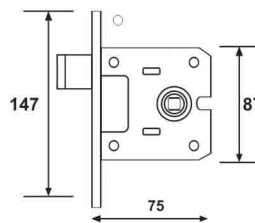

Euro Profile Cylinder Lock Body

1

LLL000.. Series

Baby Latch

LLBL0001

Dead Lock

1

LLDL0001

Dead Lock Double Jaw Type

1

LLDL0101

Dead Lock For Sliding Door

1

LLDL0102

Sliding Door Dead Lock Narrow Body

1

LLDL0103

Roller Catch Lock For Both Side Opening Door

1

LLLB0013

Enduro Lock Body

**3**

LLL B0201  
LLL B0211

Enduro Lock Body TRI PIN

**3**

LLL B0202  
LLL B0212

Enduro Lock Body 4 Bolt

**3**

LLL B0203  
LLL B0213

Enduro Jr. Lock Body

**3**

LLL B0301  
LLL B0311