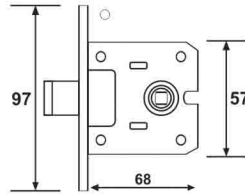

Enduro Jr. Lock Body 2 Pin

**3**

LLL B0302  
LLL B0312

Enduro Jr. Lock Body 3 Bolt

**3**

LLL B0303  
LLL B0313

Enduro Dead lock

**3**

LLDL0401  
LLDL0411

Enduro Dead lock TRI PIN

**3**

LLDL0402  
LLDL0412

Enduro Dead lock 3 Bolt

**3**

LLDL0403  
LLDL0413

Enduro Baby Latch