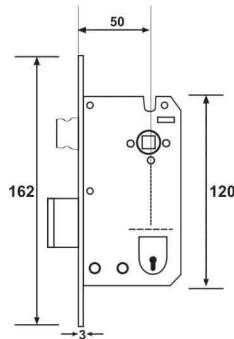

Enduro 6 lever Lock