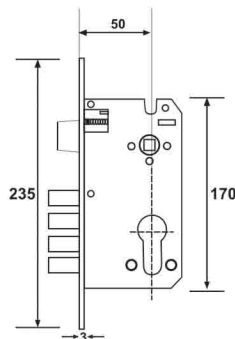

LLDL0103

Roller Catch Lock For Both Side Opening Door

1

LLLB0013

Enduro Lock Body

**3**

LLL B0201  
LLL B0211

Enduro Lock Body TRI PIN

**3**

LLL B0202  
LLL B0212

Enduro Lock Body 4 Bolt

**3**

LLL B0203  
LLL B0213

Enduro Jr. Lock Body

**3**

LLL B0301  
LLL B0311

Enduro Jr. Lock Body 2 Pin

**3**

LLL B0302  
LLL B0312

Enduro Jr. Lock Body 3 Bolt

**3**

LLL B0303  
LLL B0313

Enduro Dead lock

**3**