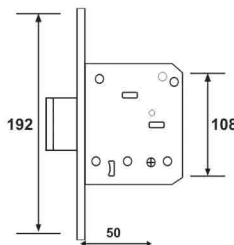

Cross key dead lock