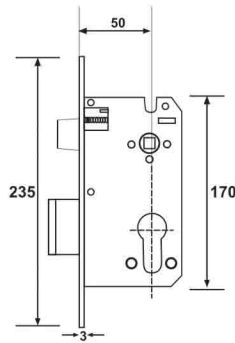

LLDL0103

Roller Catch Lock For Both Side Opening Door

1

LLLB0013

Enduro Lock Body

**3**

LLL B0201  
LLL B0211

Enduro Lock Body TRI PIN

**3**

LLL B0202  
LLL B0212

Enduro Lock Body 4 Bolt

**3**

LLL B0203  
LLL B0213

Enduro Jr. Lock Body

**3**

LLL B0301  
LLL B0311