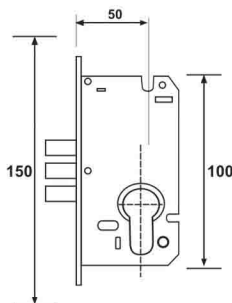

Enduro Jr. Lock Body 2 Pin

**3**

LLL B0302  
LLL B0312

Enduro Jr. Lock Body 3 Bolt

**3**

LLL B0303  
LLL B0313

Enduro Dead lock

**3**

LLDL0401  
LLDL0411

Enduro Dead lock TRI PIN

**3**

LLDL0402  
LLDL0412

Enduro Dead lock 3 Bolt

**3**

LLDL0403  
LLDL0413

Enduro Baby Latch