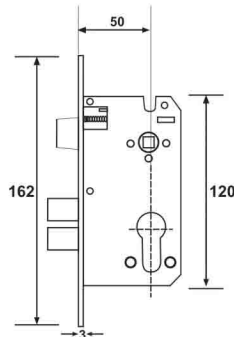

LLDL0103

Roller Catch Lock For Both Side Opening Door

1

LLLB0013

Enduro Lock Body

**3**

LLL B0201  
LLL B0211

Enduro Lock Body TRI PIN

**3**

LLL B0202  
LLL B0212

Enduro Lock Body 4 Bolt

**3**

LLL B0203  
LLL B0213

Enduro Jr. Lock Body

**3**

LLL B0301  
LLL B0311

Enduro Jr. Lock Body 2 Pin

**3**

LLL B0302  
LLL B0312

Enduro Jr. Lock Body 3 Bolt

**3**

LLL B0303  
LLL B0313

Enduro Dead lock

**3**