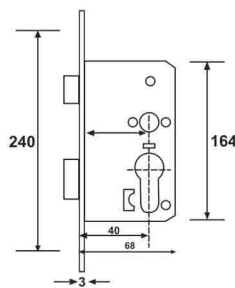

Dead Lock Double Jaw Type

1

LLDL0101

Dead Lock For Sliding Door

1

LLDL0102

Sliding Door Dead Lock Narrow Body

1

LLDL0103

Roller Catch Lock For Both Side Opening Door

1

LLLB0013

Enduro Lock Body

**3**

LLL B0201  
LLL B0211

Enduro Lock Body TRI PIN

**3**

LLL B0202  
LLL B0212

Enduro Lock Body 4 Bolt

**3**

LLL B0203  
LLL B0213

Enduro Jr. Lock Body

**3**

LLL B0301  
LLL B0311